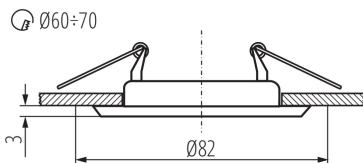

Faretto decorativo

5905339003249

Kanlux ARGUS sono i più popolari ma al contempo i più semplici spot nella loro forma. La varietà di forme e colori farà sì che ogni amante di stile classico trovi qualcosa per sé. Gli spot Kanlux ARGUS sono compatibili con lampadine con attacco Gx5,3 (12V).

DATI GENERALI:

Colore: ottone opaco

Soggetta all'uso di lampade autoschermanti: si

Luogo di montaggio: per montaggio a incasso nel soffitto

Luogo d'uso: all'interno

Distanza minima dall' oggetto illuminata: 0,5m

Sorgente di luce sostituibile: si

Il prodotto non è adatto al montaggio sulle superfici normalmente infiammabili: >35W

Il prodotto non può essere ricoperto con materiale termoisolante: si

Lampada inclusa: non

Altezza [mm]: 34

Diametro [mm]: 82

Foro di montaggio [mm]: Ø60-70

Lunghezza del cavo [mt]: 0.12

DATI TECNICI:

Tensione nominale [V]: 12 AC; 12 DC

Potenza massima [W]: max 50

Grado di protezione contro le scosse elettriche: III

Lampada: MR16

Attacco: Gx5,3

Temperatura esercizio [°C]: 5÷25

La plafoniera è adatta alle sorgenti di luce delle seguenti

classi energetiche: A++,A+,A,B,C,D,E

Materiale del corpo: acciaio

Tipo di allacciamento: estremità libere dei conduttori

Sezione tubo [mm²]: 0.75

Angolo di regolazione della plafoniera: non disponibile

Grado IP: 20

DATI LOGISTICI:

Unità di misura: pezzo

Tipo di confezionamento: 50

Numero di pezzi nell' imballaggio secondario: 1

Numero di pezzi in un imballaggio : 50

Peso unitario netto [g]: 50

Grammatura [g]: 76

Lunghezza dell'unità di imballaggio [cm]: 8.5